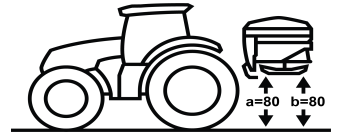

(583022090)

Agrohellas NP 12-52 MAP gran.

3.13 mm 0.99 kg/l

ZAX						
Omnia-Set X Perfect	10	6 / 38	720	9	15	1 15
	12	7 / 39	720	7	13	15
	15	7 / 40	720	5	11	13
	16	7 / 40	720	3	10	12
	18	8 / 41	720	1	8	11

1. Disc-speed 600 1/min

kg / ha		Breite																								
		50	75	100	125	150	175	200	225	250	275	300	325	350	375	400	425	450	475	500	550	600	700	800	900	1.000
10	8,0	8	8,5	9	9,5	10	10,5	11	11	11,5	12	12,5	12,5	13	13,5	13,5	14	14,5	14,5	15	16	16,5	18	19,5	21	23
	10,0	8,5	9	9,5	10	10,5	11	11,5	12	12,5	13	13,5	14	14	14,5	15	15,5	16	16,5	17	18	19	21	23	25,5	27,5
	12,0	8,5	9,5	10	10,5	11	11,5	12,5	13	13,5	14	14,5	15	15,5	16	16,5	17	17,5	18	19	20	21	24	27	29,5	-
12	8,0	8	9	9,5	10	10,5	11	11,5	12	12,5	12,5	13	13,5	14	14,5	15	15	15,5	16	16,5	17,5	18,5	20	22	24,5	27
	10,0	8,5	9,5	10	10,5	11	11,5	12,5	13	13,5	14	14,5	15	15,5	16	16,5	17	17,5	18	19	20	21	24	27	29,5	-
	12,0	9	10	10,5	11	12	12,5	13	13,5	14,5	15	15,5	16,5	17	17,5	18,5	19	19,5	20,5	21	23	24,5	28	-	-	-
15	8,0	8,5	9,5	10	10,5	11	11,5	12,5	13	13,5	14	14,5	15	15,5	16	16,5	17	17,5	18	19	20	21	24	27	29,5	-
	10,0	9	10	10,5	11,5	12	12,5	13,5	14	14,5	15,5	16	16,5	17,5	18	19	19,5	20,5	21	22	23,5	25,5	29	-	-	-
	12,0	9,5	10,5	11	12	13	13,5	14,5	15	16	17	17,5	18,5	19,5	20,5	21	22	23	24	25,5	27,5	29,5	-	-	-	-
16	8,0	9	9,5	10	11	11,5	12	12,5	13	13,5	14	15	15,5	16	16,5	17	17,5	18,5	19	19,5	21	22	25	28,5	-	-
	10,0	9	10	11	11,5	12,5	13	13,5	14,5	15	16	16,5	17,5	18	19	19,5	20,5	21	22	23	25	27	-	-	-	-
	12,0	9,5	10,5	11,5	12,5	13	14	15	15,5	16,5	17,5	18,5	19	20	21	22	23,5	24,5	25,5	27	29	-	-	-	-	-
18	8,0	9	10	10,5	11	12	12,5	13	13,5	14,5	15	15,5	16,5	17	17,5	18,5	19	19,5	20,5	21	23	24,5	28	-	-	-
	10,0	9,5	10,5	11	12	13	13,5	14,5	15	16	17	17,5	18,5	19,5	20,5	21	22	23	24	25,5	27,5	29,5	-	-	-	-
	12,0	10	11	12	13	13,5	14,5	15,5	16,5	17,5	18,5	19,5	21	22	23	24,5	25,5	27	28,5	29,5	-	-	-	-	-	-