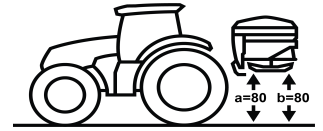

(583022702)

Timac Duofertil Timacstart MPPA Duo NPK 20-10-5 gran. blend

1.09

3.37 mm

1.02 kg/l

16.6

ZATS																	
TS 3	39	27	900	C	3	900	3	19	800	3	29	720	38	-0	250		
	40	28	900	D	X	720	1	18	800	1	28	720	38	0	260		
	42	30	900	D	X	800	1	18	900	1	28	800	39	1	280		
	44	32	900	D	X	800	1	17	900	1	27	800	39	2	300		
	45	33	900	D	X	800	1	16	900	1	26	800	39	3	310		