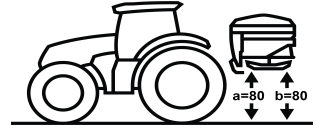

(583022702)

Timac Duofertil Timacstart MPPA Duo NPK 20-10-5 gran. blend

1.09

3.37 mm

1.02 kg/l

16.6

ZATS															
TS 1	15	38	600	A	1	500	1	21	500	1	31	500	20	-5	170
	16	38	600	A	1	500	1	20	500	1	30	500	20	-4	170
	18	42	600	A	1	720	1	19	600	1	29	500	20	-2	200
	20	45	600	A	1	720	1	17	600	1	27	500	20	1	240
	21	45	720	A	1	600	1	18	600	1	28	500	23	-2	210
	24	48	900	A	1	800	1	18	800	1	28	720	28	-3	220
	27	52	900	A	1	800	1	17	800	1	27	720	28	-1	260
	28	54	900	A	1	800	1	16	800	1	26	720	28	-0	270
TS 2	21	13	600	B	3	720	3	26	600	3	36	500	25	-4	170
	24	15	600	B	3	720	3	25	600	3	35	500	26	-1	190
	27	20	600	D	X	500	1	23	600	1	33	500	26	1	240
	28	22	600	D	X	500	1	22	600	1	32	500	26	2	260
	30	22	720	B	3	800	3	22	720	3	32	600	29	0	230
	32	24	800	B	3	900	3	22	800	3	32	720	32	-0	220
	33	24	900	B	3	900	3	22	800	3	32	720	34	-1	210
	36	28	900	D	X	720	1	22	800	1	32	720	35	1	250
TS 3	24	12	600	C	2	720	2	24	600	2	34	500	29	-4	170
	27	14	600	C	3	720	3	21	600	3	31	500	30	-2	180
	28	15	600	C	3	720	3	21	600	3	31	500	30	-2	200
	30	18	600	C	3	720	3	20	600	3	30	500	30	-0	230
	32	19	720	C	3	800	3	20	720	3	30	600	34	-2	210
	33	20	720	C	3	800	3	20	720	3	30	600	34	-1	220
	36	23	900	C	3	900	3	21	800	3	31	720	38	-2	220