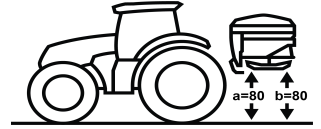

(583022702)

Timac Duofertil Timacstart MPPA Duo NPK 20-10-5 gran. blend

1.09

3.37 mm

1.02 kg/l

16.6

ZATS															
															
TS 10	15	38	600	A	1	500	1	21	500	1	31	500	20	-5	170
	16	38	600	A	1	500	1	20	500	1	30	500	20	-4	170
	18	42	600	A	1	720	1	19	600	1	29	500	20	-2	200
	20	45	600	A	1	720	1	17	600	1	27	500	20	1	240
	21	45	720	A	1	600	1	18	600	1	28	500	23	-2	210
	24	48	900	A	1	800	1	18	800	1	28	720	28	-3	220
	27	52	900	A	1	800	1	17	800	1	27	720	28	-1	260
	28	54	900	A	1	800	1	16	800	1	26	720	28	-0	270
TS 20	18	25	600	B	2	720	2	28	600	2	38	500	23	-5	170
	20	25	600	B	3	720	3	27	600	3	37	500	24	-3	170
	21	26	600	B	3	720	3	26	600	3	36	500	24	-2	180
	24	32	600	B	3	720	3	25	600	3	35	500	24	0	240
	27	35	720	B	3	800	3	21	720	3	31	600	28	-0	220
	28	35	800	B	3	900	3	21	800	3	31	720	30	-1	200
	30	38	800	B	3	900	3	20	800	3	30	720	30	0	230
	32	38	900	D	X	720	1	19	800	1	29	720	32	-0	230
	33	40	900	D	X	720	1	19	800	1	29	720	32	0	240
TS 30	24	12	600	C	2	720	2	24	600	2	34	500	29	-4	170
	27	14	600	C	3	720	3	21	600	3	31	500	30	-2	180
	28	15	600	C	3	720	3	21	600	3	31	500	30	-2	200
	30	18	600	C	3	720	3	20	600	3	30	500	30	-0	230
	32	19	720	C	3	800	3	20	720	3	30	600	34	-2	210
	33	20	720	C	3	800	3	20	720	3	30	600	34	-1	220
	36	23	900	C	3	900	3	21	800	3	31	720	38	-2	220