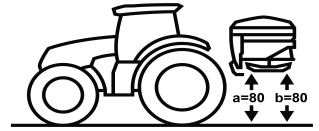

(583022702)

Timac Duofertil Timacstart MPPA Duo NPK 20-10-5 gran. blend

1.09

3.37 mm

1.02 kg/l

16.6

ZATS															
TS 30	39	27	900	C	3	900	3	19	800	3	29	720	38	-0	250
	40	28	900	D	X	720	1	18	800	1	28	720	38	0	260
	42	30	900	D	X	800	1	18	900	1	28	800	39	1	280
	44	32	900	D	X	800	1	17	900	1	27	800	39	2	300
	45	33	900	D	X	800	1	16	900	1	26	800	39	3	310