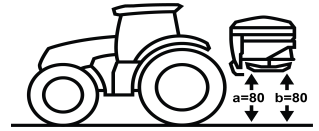

(583022702)

Timac Duofertil Timacstart MPPA Duo NPK 20-10-5 gran. blend

3.37 mm 1.02 kg/l

ZAX						
						
Omnia-Set X Perfect	10	8 / 39	720	9	15	1 15
	12	8 / 40	720	7	13	15
	15	9 / 40	720	5	11	13
	16	9 / 40	720	3	10	12
	18	10 / 40	720	1	8	11