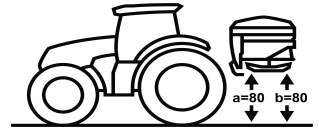

(583022841)

TIMAC Duofertil Hyperphos NP Lex NP 8-20 gran.

No. 36

3.67 mm 1.14 kg/l

ZAX						
						
Omnia-Set X Perfect	10	8 / 40	720	9	15	1 15
	12	8 / 40	720	7	13	15
	15	10 / 40	720	5	11	13
	16	11 / 40	720	3	10	12
	18	11 / 41	720	1	8	11