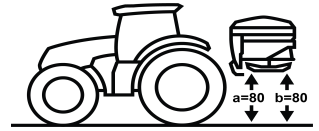

# MEGA® Fert NPK 20-20-0 (+22% So3) gran.

**No. 25**

**0.91**

**3.53 mm**

**0.93 kg/l**

ZAV														
														
V-Set 1	10	14 / 43	720	B	70	100	25	3	100	60	8	500	12	-2
	12	14 / 43	720	B	70	100	25	4	100	60	8	500	18	-5
	15	14 / 43	720	C	70	100	25	4	100	60	9	500	18	-3
	16	14 / 43	720	C	70	100	25	4	100	60	9	500	18	-3
	18	15 / 44	720	D	70	100	25	5	100	60	9	500	19	-2
	20	16 / 46	720	E	70	100	25	5	100	60	10	500	19	-1
	21	16 / 46	720	E	70	100	25	5	100	60	10	500	19	0
V-Set 2	18	12 / 44	720	D	70	100	25	5	100	60	9	500	22	-4
	20	12 / 44	720	E	70	100	25	5	100	60	10	500	23	-3
	21	12 / 44	720	E	70	100	25	5	100	60	10	500	22	-1
	24	13 / 46	720	D	60	90	25	5	90	60	10	500	23	0
	<sub>1</sub> 27	13 / 49	900	E	60	90	25	5	90	60	11	680	24	0
	<sub>1</sub> 28	13 / 50	900	E	60	90	25	5	90	60	12	680	23	1
V-Set 3	24	8 / 41	720	D	60	90	25	5	90	60	10	500	26	-2
	27	8 / 42	720	E	60	90	25	5	90	60	11	500	26	0
	28	8 / 42	720	E	60	90	25	5	90	60	12	500	27	0
	<sub>1</sub> 30	9 / 45	900	F	50	80	25	5	80	60	13	680	28	0
	<sub>1</sub> 32	10 / 46	900	F	50	80	25	5	80	60	13	680	29	1
	<sub>1</sub> 33	10 / 46	900	F	50	80	25	5	80	60	13	680	29	1
	<sub>1</sub> 36	11 / 48	900	G	50	80	25	5	80	60	14	680	31	3