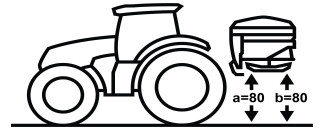

# NutrActive® triple-S NPK 15-15-15 (+25 So3) gran.

**No. 23**

**1.04**

**3.86 mm**

**1.00 kg/l**

**16.8**

ZATS															
TS 1	15	37	600	A	1	500	1	22	500	1	32	500	20	-5	170
	16	37	600	A	1	500	1	21	500	1	31	500	20	-4	170
	18	40	600	A	1	720	1	20	600	1	30	500	20	-2	200
	20	44	600	A	1	720	1	19	600	1	29	500	20	0	240
	21	43	720	A	1	600	1	19	600	1	29	500	23	-2	210
	24	46	900	A	1	800	1	20	800	1	30	720	28	-3	210
	27	50	900	A	1	800	1	19	800	1	29	720	28	-1	250
	28	52	900	A	1	800	1	18	800	1	28	720	28	-0	270
	30	54	900	A	1	800	1	17	800	1	27	720	28	1	290
TS 2	21	12	600	B	3	720	3	27	600	3	37	500	26	-4	170
	24	13	600	B	3	720	3	26	600	3	36	500	26	-2	180
	27	18	600	D	X	500	1	23	600	1	33	500	26	1	230
	28	20	600	D	X	500	1	23	600	1	33	500	26	2	250
	30	20	720	B	3	800	3	23	720	3	33	600	30	0	220
	32	22	800	B	3	900	3	23	800	3	33	720	32	-0	220
	33	22	900	B	3	900	3	23	800	3	33	720	35	-1	200
	36	26	900	D	X	720	1	22	800	1	32	720	35	0	240
TS 3	24	11	600	C	2	720	2	24	600	2	34	500	30	-5	170
	27	11	600	C	2	720	2	22	600	2	32	500	30	-3	180
	28	13	600	C	3	720	3	21	600	3	31	500	30	-2	190
	30	16	600	C	3	720	3	20	600	3	30	500	30	-1	220
	32	17	720	C	3	800	3	21	720	3	31	600	34	-2	200
	33	18	720	C	3	800	3	21	720	3	31	600	34	-1	210
	36	21	900	C	3	900	3	21	800	3	31	720	38	-2	210