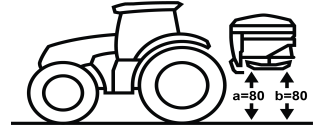

## Sulfogran 21N® (+24% S) gran.

**No. 18**

**1.18**

**2.84 mm**

**1.05 kg/l**

ZAV														
														
V-Set 1	10	11 / 41	720	B	70	100	25	3	100	60	8	500	13	-3
	12	11 / 41	720	B	70	100	25	4	100	60	8	500	16	-4
	15	11 / 41	720	C	70	100	25	4	100	60	9	500	17	-2
	16	11 / 41	720	C	70	100	25	4	100	60	9	500	17	-1
	18	12 / 43	720	E	60	90	25	5	90	60	9	500	18	0
	20	14 / 45	720	F	60	90	25	5	90	60	10	500	18	0
	21	14 / 45	720	E	70	100	25	5	100	60	10	500	18	1
V-Set 2	18	10 / 37	720	E	60	90	25	5	90	60	9	500	19	-1
	20	11 / 39	720	F	60	90	25	5	90	60	10	500	19	0
	21	11 / 39	720	E	70	100	25	5	100	60	10	500	19	0
	24	11 / 42	720	G	60	90	25	5	90	60	10	500	21	0
	27	13 / 45	720	H	60	90	25	5	90	60	11	500	22	3
	28	13 / 45	720	H	60	90	25	5	90	60	12	500	22	4
V-Set 3	24	5 / 40	720	G	60	90	25	5	90	60	10	500	27	-1
	27	5 / 42	720	H	60	90	25	5	90	60	11	500	30	0
	28	5 / 42	720	H	60	90	25	5	90	60	12	500	28	0
	30	6 / 44	720	G	50	80	25	5	80	60	13	500	26	3
	32	7 / 47	720	G	50	80	25	5	80	60	13	500	26	5
	33	7 / 47	720	G	50	80	25	5	80	60	13	500	27	5
	36	8 / 51	900	H	50	80	25	5	80	60	14	680	28	6