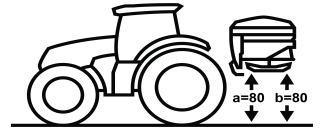

(583022833)

STAMPA Granular NPK 12-18-0 gran.

No. 28

1.02

3.88 mm

1.02 kg/l

17.3

ZATS															
TS 3	40	27	900	C	3	900	3	19	800	3	29	720	40	-1	250
	42	29	900	D	X	720	1	18	800	1	28	720	40	0	270
	44	31	900	D	X	800	1	18	900	1	28	800	40	1	290
	45	32	900	D	X	800	1	16	900	1	26	800	40	2	300
	48	35	900	D	X	800	1	15	900	1	25	800	41	3	330