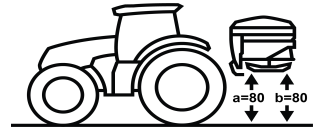

(583022838)

STAMPA granular NPK 40-0-0 gran.

No. 33

0.83

3.22 mm

0.81 kg/l

ZAM										
										
OM 10-12	10	24 / 50	720	A5	A13	25	2	A15	30	5
	12	24 / 50	720	A7	A11	25	2	A13	30	5
OM 10-16	10	18 / 47	720	A5	A13	25	2	A15	30	5
	12	18 / 47	720	A7	A11	25	2	A13	30	5
	15	19 / 47	720	A4	A9	27	3	A11	32	6
	16	19 / 48	720	A4	A8	27	3	A10	32	6
OM 18-24	18	15 / 44	720	A4	A8	27	3	A10	32	6
	20	17 / 44	720	A3	A7	30	4	A10	35	7
	21	17 / 44	720	A3	A6	30	4	A9	35	7
	24	18 / 46	720	B2	B6	35	5	B8	40	8
OM 24-36	24	13 / 42	720	B2	B6	35	5	B8	40	8
	27	15 / 44	720	B1	B6	35	5	B8	40	8
	28	15 / 46	720	B0	B5	35	5	B7	40	8
	30	15 / 48	720	B0	B5	37	6	B7	42	9